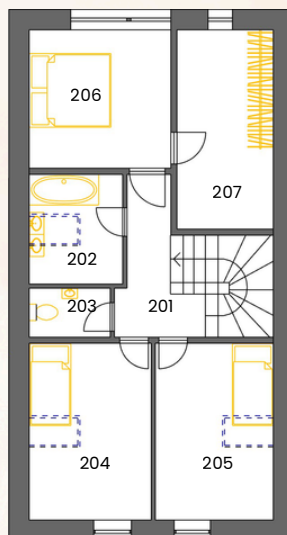

RODINNÝ DŮM 2A

DISPOZICE	5+kk
CELKOVÁ PLOCHA DOMU	156 m ²
PLOCHA POZEMKU	397 m ²

1.NP

2.NP

101	ZÁDVEŘÍ	9,1 m ²
102	CHODBA	5,8 m ²
103	KOUPELNA	3,5 m ²
104	WC	1,3 m ²
105	PRACOVNA	8,6 m ²
106	TECHNICKÁ MÍSTNOST	5,3 m ²
107	OBÝVACÍ POKOJ + KK	30,7 m ²
108	GARÁŽ	20,4 m ²
109	SKLAD	8,7 m ²

201	CHODBA	4,8 m ²
202	KOUPELNA	6,7 m ²
203	WC	2,1 m ²
204	POKOJ	12,9 m ²
205	POKOJ	12,4 m ²
206	LOŽNICE	12,2 m ²
207	ŠATNA	11,5 m ²