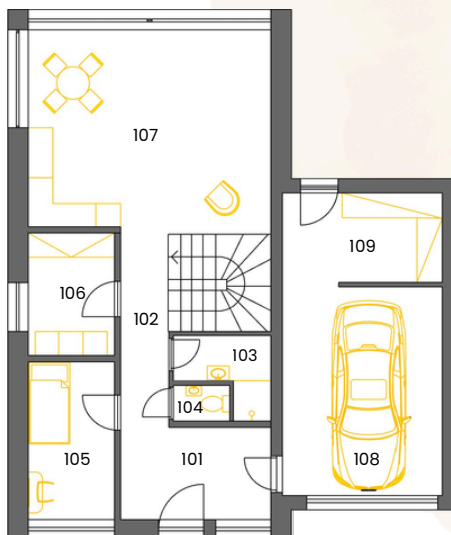

RODINNÝ DŮM 2A

DISPOZICE	5+kk
CELKOVÁ PLOCHA DOMU	156 m ²
PLOCHA POZEMKU	397 m ²

1.NP

2.NP

101	ZÁDVEŘÍ	9,1 m ²
102	CHODBA	5,8 m ²
103	KOUPELNA	3,5 m ²
104	WC	1,3 m ²
105	PRACOVNA	8,6 m ²
106	TECHNICKÁ MÍSTNOST	5,3 m ²
107	OBÝVACÍ POKOJ + KK	30,7 m ²
108	GARÁŽ	20,4 m ²
109	SKLAD	8,7 m ²

201	CHODBA	4,8 m ²
202	KOUPELNA	6,7 m ²
203	WC	2,1 m ²
204	POKOJ	12,9 m ²
205	POKOJ	12,4 m ²
206	LOŽNICE	12,2 m ²
207	ŠATNA	11,5 m ²